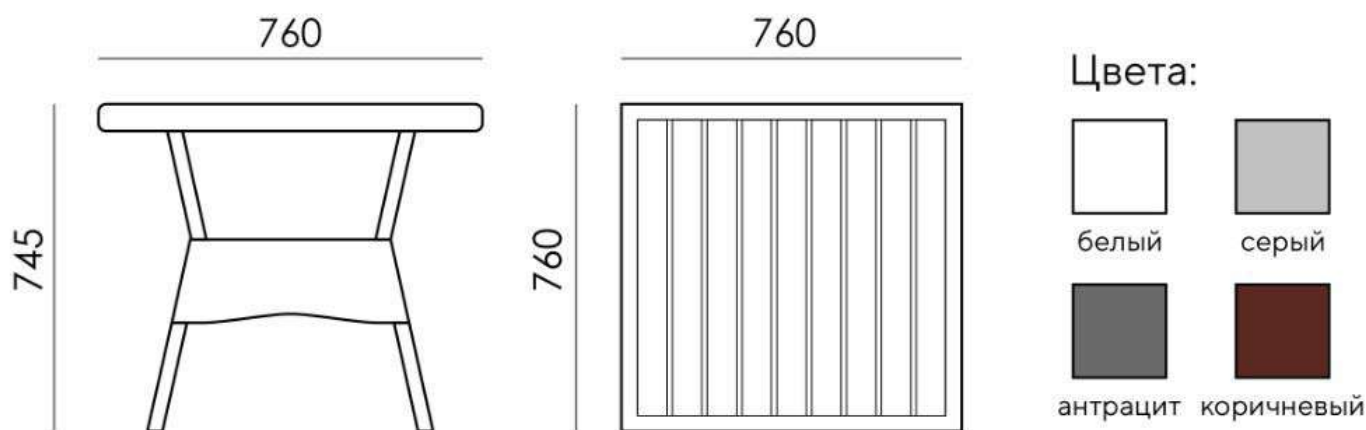

OLA DOM

УДОБСТВО В КАЖДОЙ ФОРМЕ

Стол квадратный RATTAN

Материал: полипропилен с добавлением стекловолокна.
Столешница выполнена из террасной доски

Изделия из террасной доски обладают целым набором преимуществ: выдерживают существенные нагрузки, при должном уходе и обработке служат не менее 20 лет, допускается влажная и сухая очистка, это морозо- и влагостойкий материал.

Подходит для использования внутри помещения и на открытом воздухе. Станет отличным дополнением обеденной зоны с креслами из коллекции Ola Dom. Он рассчитан на компанию из 4 – 6 человек.

Серия : аналог ротанга

Компоненты:

шестигранник	Винт М6*16	Гайка М6	Болт 8*20	ножка	прегородка	столешница
1 шт	4 шт	4 шт	16 шт	4 шт	1 шт	1 шт