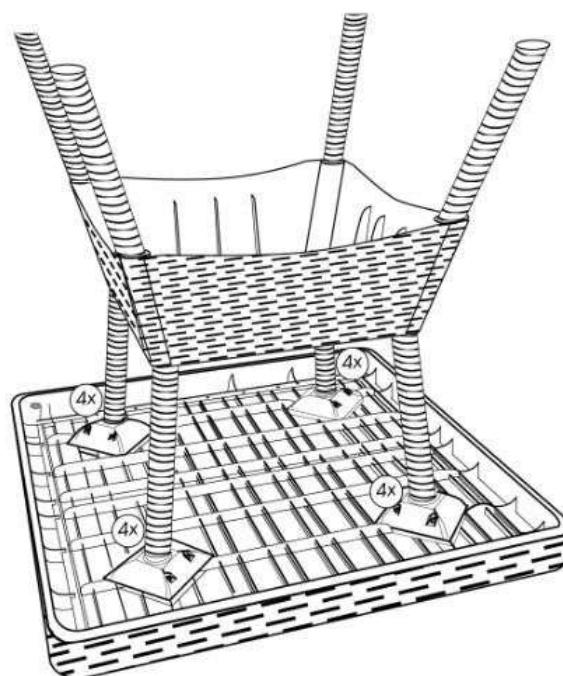

Внимание:

соблюдайте меры безопасности

Предупреждения:

Не становитесь на стол.

Использовать стол только на твердых поверхностях.

Обслуживание и хранение: очищайте поверхность стола простой водой с мягкими средствами. Не используйте отбеливающие и абразивные средства.

Храните изделие в сухом месте.

Техническая характеристика:

Материал полипропилен (PP)

Страна производства: Россия

Гарантия производителя: 2 года

Тип упаковки: Коробка