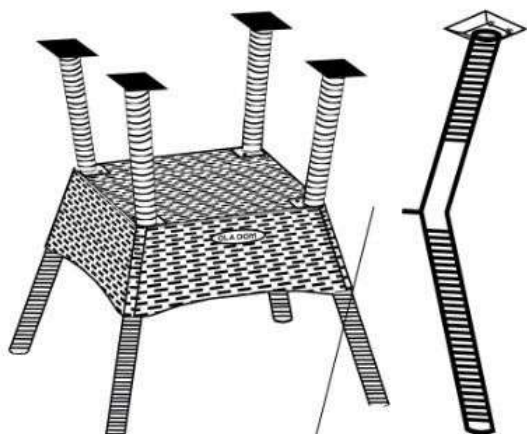

OLA DOM

УДОБСТВО В КАЖДОЙ ФОРМЕ

1

2