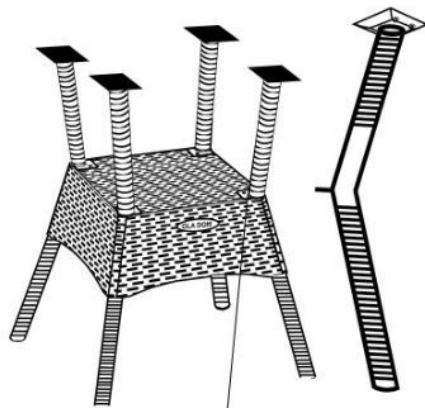

OLA DOM

УДОБСТВО В КАЖДОЙ ФОРМЕ

1

2