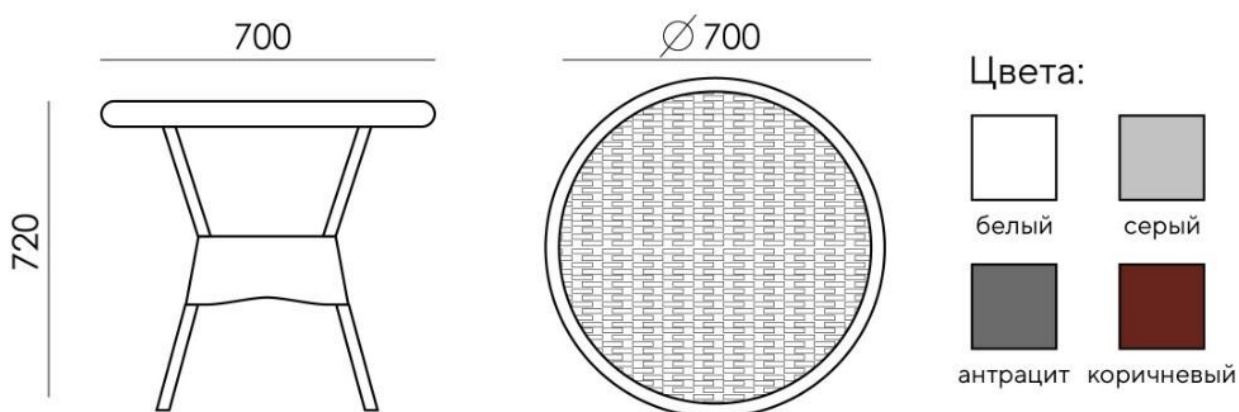

OLA DOM

УДОБСТВО В КАЖДОЙ ФОРМЕ

Стол круглый RATTAN

Материал: полипропилен с добавлением стекловолокна.

Вариант оформления столешницы как с закалённым стеклом, так и без. Стекло толщиной 4мм спокойно выдерживает падение груза в 45кг с высоты 1 метр, риск разрушения при экстремальных нагрузках практически отсутствует.

Подходит для использования внутри помещения и на открытом воздухе. Станет отличным дополнением обеденной зоны с креслами из коллекции Ola Dom. Он рассчитан на компанию из 4 – 6 человек.

Серия : аналог ротанга