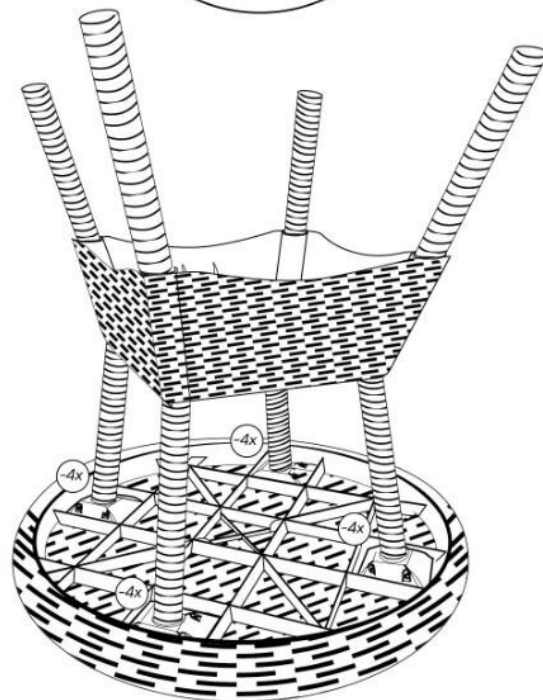

Внимание:
соблюдайте меры безопасности

Предупреждения:
Не становитесь на стол.
Использовать стол только на твердых поверхностях.

Обслуживание и хранение: очищайте поверхность стола простой водой с мягкими средствами. Не используйте отбеливающие и абразивные средства.

Храните изделие в сухом месте.

Техническая характеристика:
Материал полипропилен (PP)

Страна производства: Россия

Гарантия производителя: 2 года

Тип упаковки: Коробка