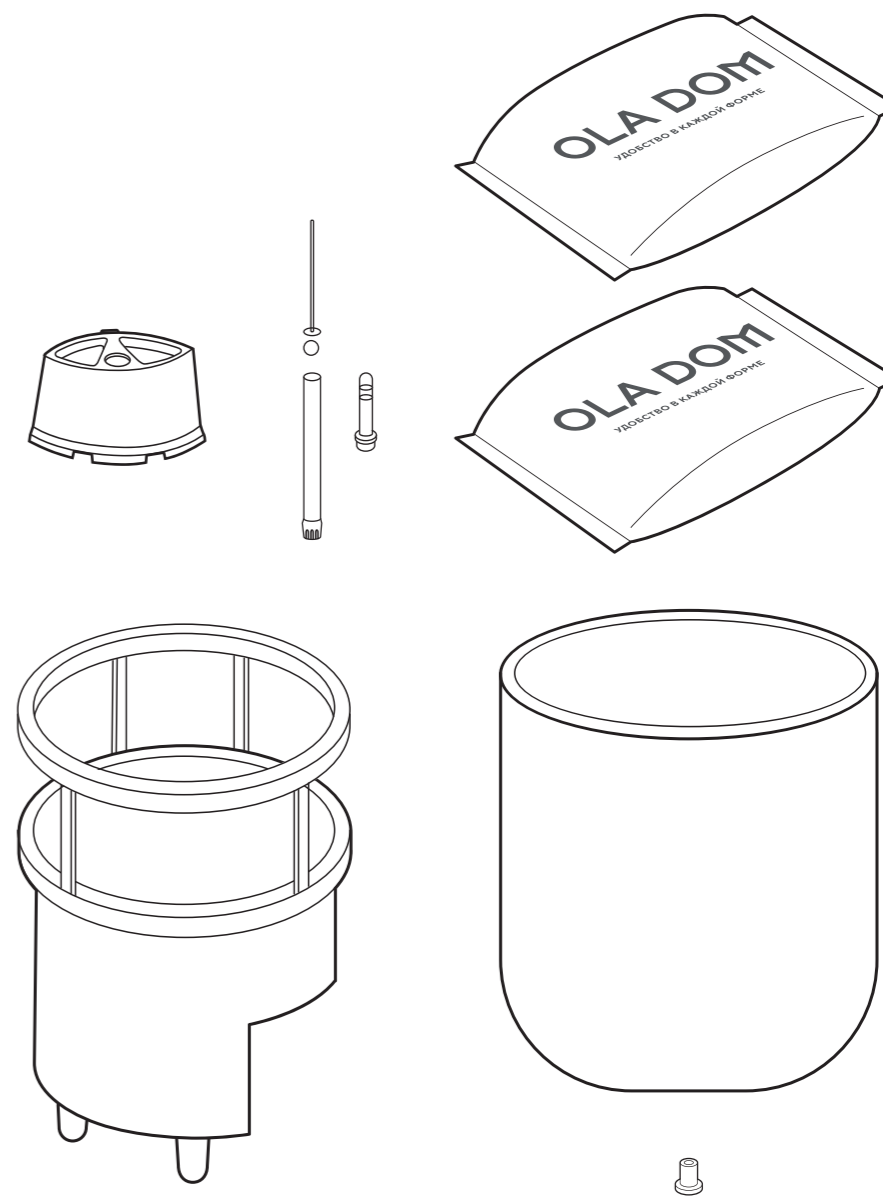

Кашпо KERAMA

Кашпо изготовлено из пластика под керамику. Система автополива помогает заранее планировать необходимую степень влажности грунта в горшке с растением.

12 литров

385121, КРАСНОДАР,
ТУРГЕНЕВСКОЕ ШОССЕ, 39/2
ELLASTIK-PLAST.RU

8 (800) 600-69-09

В набор входит